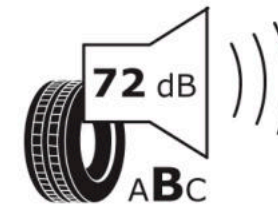

## Δελτίο Πληροφοριών Προϊόντος

ΚΑΝΟΝΙΣΜΟΣ (ΕΕ) 2020/740

Μάρκα	<b>MICHELIN</b>
Εμπορική ονομασία	<b>LATITUDE ALPIN LA2</b>
Αναγνωριστικό μοντέλου	<b>044839</b>
Διάσταση	<b>245/65R17</b>
Δείκτης ικανότητας φόρτωσης	<b>111</b>
Σύμβολο κατηγορίας ταχύτητας	<b>H</b>
Κατηγορία ως προς την εξοικονόμηση καυσίμου	<b>C</b>
Κατηγορία ως προς την πρόσφυση του ελαστικού σε υγρό οδόστρωμα	<b>C</b>
Κατηγορία εξωτερικού θορύβου κύλισης	<b>B</b>
Τιμή εξωτερικού θορύβου κύλισης	<b>72 dB</b>
Ελαστικό για χρήση σε συνθήκες έντονης χιονόπτωσης	<b>Ναι</b>
Ελαστικό πρόσφυσης στον πάγο	<b>Όχι</b>
Ημερομηνία έναρξης παραγωγής	<b>40/10</b>
Ημερομηνία λήξης παραγωγής	
Κατηγορία Φορτίου	<b>XL</b>
Επιπλέον πληροφορίες	<b>245/65 R17 111H XL TL LATITUDE ALPIN LA2 GRNX MI</b>

# ENERG

**MICHELIN**

044839

245/65R17 111 H

C1

2020/740