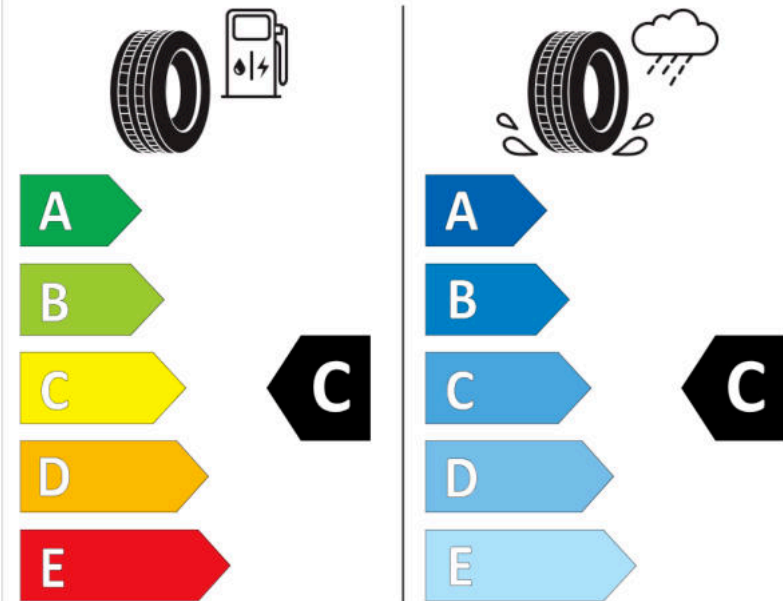

## Δελτίο Πληροφοριών Προϊόντος

ΚΑΝΟΝΙΣΜΟΣ (ΕΕ) 2020/740

Μάρκα	<b>MICHELIN</b>
Εμπορική ονομασία	<b>LATITUDE ALPIN LA2</b>
Αναγνωριστικό μοντέλου	<b>044839</b>
Διάσταση	<b>245/65R17</b>
Δείκτης ικανότητας φόρτωσης	<b>111</b>
Σύμβολο κατηγορίας ταχύτητας	<b>H</b>
Κατηγορία ως προς την εξοικονόμηση καυσίμου	<b>C</b>
Κατηγορία ως προς την πρόσφυση του ελαστικού σε υγρό οδόστρωμα	<b>C</b>
Κατηγορία εξωτερικού θορύβου κύλισης	<b>B</b>
Τιμή εξωτερικού θορύβου κύλισης	<b>72 dB</b>
Ελαστικό για χρήση σε συνθήκες έντονης χιονόπτωσης	<b>Ναι</b>
Ελαστικό πρόσφυσης στον πάγο	<b>Όχι</b>
Ημερομηνία έναρξης παραγωγής	<b>40/10</b>
Ημερομηνία λήξης παραγωγής	
Κατηγορία Φορτίου	<b>XL</b>
Επιπλέον πληροφορίες	<b>245/65 R17 111H XL TL LATITUDE ALPIN LA2 GRNX MI</b>

# ENERG

**MICHELIN**

044839

245/65R17 111 H

C1

2020/740